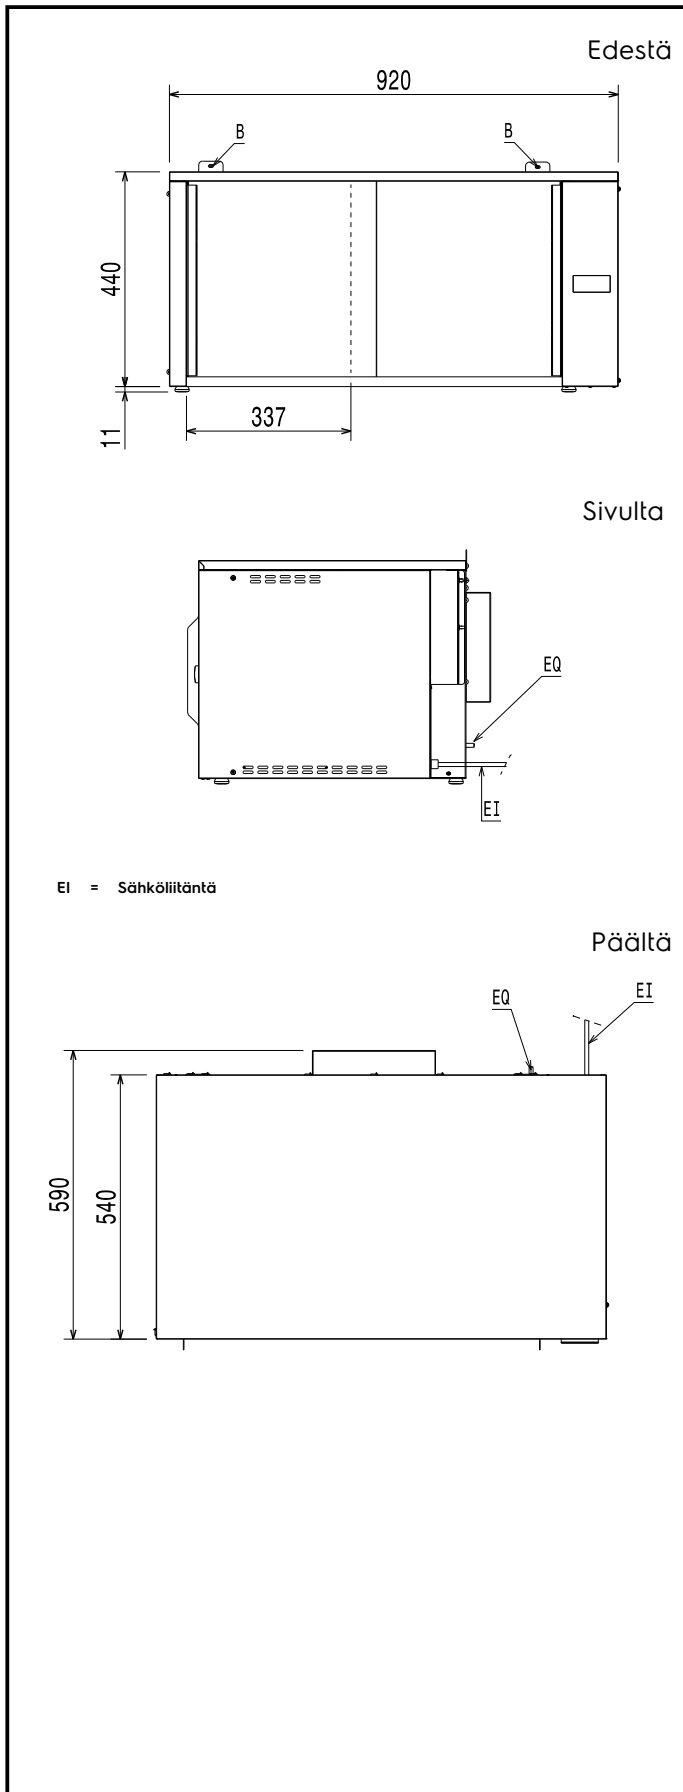

Sähkö

Jännite:

240025 (SAFEBOXEU)

220-240 V/1 ph/50 Hz

Liitäntäteho

0.59 kW

Liitäntätyyppi:

CE-SCHUKO

Avaintieto

Ulkomitat, leveys:

920 mm

Ulkomitat, syvyys:

590 mm

Ulkomitat, korkeus:

450 mm

Nettopaino:

36 kg

Sisämitat, leveys:

770 mm

sisämitat, syvyys:

410 mm

Sisämitat, korkeus:

350 mm

Suojausluokka, vesi:

IPX3

Vastuullisuus

Äänitaso:

48 dBA